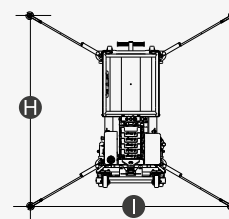

ТЕХНИЧЕСКИЕ ХАРАКТЕРИСТИКИ

Размер	Метрическая система мер	Британская система мер
Максимальная рабочая высота A	14,00 м	45 футов 11 дюймов
Максимальная высота платформы B	12,00 м	39 футов 4 дюйма
Габаритная длина (в сложенном состоянии) C	1,53 м	5 футов
Габаритная длина (с наклоном назад) D	3,04 м	10 футов
Габаритная ширина E	0,75 м	2 фута 6 дюймов
Габаритная высота (в сложенном состоянии) F	2,77 м	9 футов 1 дюйм
Габаритная высота (с наклоном назад) G	1,95 м	6 футов 5 дюймов
Зона выдвижения выносных опор, длина H/ширина I	2,08/2,15 м	6 футов 10 дюймов/ 7 футов 1 дюйм
Размеры платформы (длина × ширина)	0,70 × 0,60 м	2 фута 4 дюйма × 2 фута
Дорожный просвет	0,055 м	2 дюйма
Шины (передние колеса)	0,20 м	8 дюймов
Шины (задние колеса)	0,13 м	5 дюймов

Рабочие характеристики

Безопасная рабочая нагрузка	136 кг	299 фунтов
Максимальное количество людей	1	1
Скорость подъема/опускания	45/29 с	45/29 с

Масса

Масса, переменный ток	559 кг	1232 фунта
Масса, постоянный ток	588 кг	1296 фунтов

Источник энергии

Аккумуляторная батарея	12 В/85 А·ч	12 В/85 А·ч
Зарядное устройство	12 В/15 А	12 В/15 А
Подъемный двигатель (переменный ток)	220 В переменного тока/ 1,5 кВт	220 В переменного тока/ 1,5 кВт
Подъемный двигатель (постоянный ток)	12 В постоянного тока/ 1,5 кВт	12 В постоянного тока/ 1,5 кВт

ЭЛЕКТРО