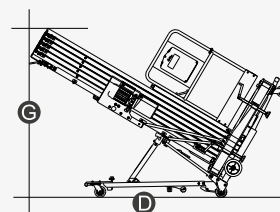

ТЕХНИЧЕСКИЕ ХАРАКТЕРИСТИКИ

Размер	Метрическая система мер	Британская система мер
Максимальная рабочая высота A	14,00 м	45 футов 11 дюймов
Максимальная высота платформы B	12,00 м	39 футов 4 дюйма
Габаритная длина (в сложенном состоянии) C	1,53 м	5 футов
Габаритная длина (с наклоном назад) D	3,04 м	10 футов
Габаритная ширина E	0,75 м	2 фута 6 дюймов
Габаритная высота (в сложенном состоянии) F	2,77 м	9 футов 1 дюйм
Габаритная высота (с наклоном назад) G	1,95 м	6 футов 5 дюймов
Зона выдвижения выносных опор, длина H/ширина I	2,08/2,15 м	6 футов 10 дюймов/ 7 футов 1 дюйм
Размеры платформы (длина × ширина)	0,70 × 0,60 м	2 фута 4 дюйма × 2 фута
Дорожный просвет	0,055 м	2 дюйма
Шины (передние колеса)	0,20 м	8 дюймов
Шины (задние колеса)	0,13 м	5 дюймов

Рабочие характеристики

Безопасная рабочая нагрузка	136 кг	299 фунтов
Максимальное количество людей	1	1
Скорость подъема/опускания	45/29 с	45/29 с

Масса

Масса, переменный ток	559 кг	1232 фунта
Масса, постоянный ток	588 кг	1296 фунтов

Источник энергии

Аккумуляторная батарея	12 В/85 А·ч	12 В/85 А·ч
Зарядное устройство	12 В/15 А	12 В/15 А
Подъемный двигатель (переменный ток)	220 В переменного тока/ 1,5 кВт	220 В переменного тока/ 1,5 кВт
Подъемный двигатель (постоянный ток)	12 В постоянного тока/ 1,5 кВт	12 В постоянного тока/ 1,5 кВт

ЭЛЕКТРО