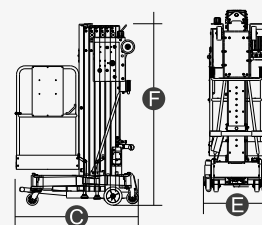

ТЕХНИЧЕСКИЕ ХАРАКТЕРИСТИКИ

Размер	Метрическая система мер	Британская система мер
Максимальная рабочая высота A	14,00 м	45 футов 11 дюймов
Максимальная высота платформы B	12,00 м	39 футов 4 дюйма
Габаритная длина (в сложенном состоянии) C	1,53 м	5 футов
Габаритная длина (с наклоном назад) D	3,04 м	10 футов
Габаритная ширина E	0,75 м	2 фута 6 дюймов
Габаритная высота (в сложенном состоянии) F	2,77 м	9 футов 1 дюйм
Габаритная высота (с наклоном назад) G	1,95 м	6 футов 5 дюймов
Зона выдвижения выносных опор, длина H/ширина I	2,08/2,15 м	6 футов 10 дюймов/ 7 футов 1 дюйм
Размеры платформы (длина × ширина)	0,70 × 0,60 м	2 фута 4 дюйма × 2 фута
Дорожный просвет	0,055 м	2 дюйма
Шины (передние колеса)	0,20 м	8 дюймов
Шины (задние колеса)	0,13 м	5 дюймов

Рабочие характеристики

Безопасная рабочая нагрузка	136 кг	299 фунтов
Максимальное количество людей	1	1
Скорость подъема/опускания	45/29 с	45/29 с

Масса

Масса, переменный ток	559 кг	1232 фунта
Масса, постоянный ток	588 кг	1296 фунтов

Источник энергии

Аккумуляторная батарея	12 В/85 А·ч	12 В/85 А·ч
Зарядное устройство	12 В/15 А	12 В/15 А
Подъемный двигатель (переменный ток)	220 В переменного тока/ 1,5 кВт	220 В переменного тока/ 1,5 кВт
Подъемный двигатель (постоянный ток)	12 В постоянного тока/ 1,5 кВт	12 В постоянного тока/ 1,5 кВт

ЭЛЕКТРО