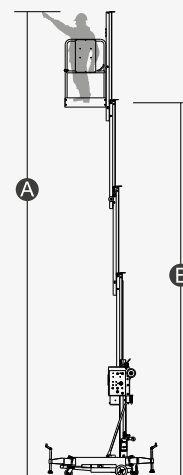

ТЕХНИЧЕСКИЕ ХАРАКТЕРИСТИКИ

Размер	Метрическая система мер	Британская система мер
Максимальная рабочая высота A	14,00 м	45 футов 11 дюймов
Максимальная высота платформы B	12,00 м	39 футов 4 дюйма
Габаритная длина (в сложенном состоянии) C	1,53 м	5 футов
Габаритная длина (с наклоном назад) D	3,04 м	10 футов
Габаритная ширина E	0,75 м	2 фута 6 дюймов
Габаритная высота (в сложенном состоянии) F	2,77 м	9 футов 1 дюйм
Габаритная высота (с наклоном назад) G	1,95 м	6 футов 5 дюймов
Зона выдвижения выносных опор, длина H/ширина I	2,08/2,15 м	6 футов 10 дюймов/ 7 футов 1 дюйм
Размеры платформы (длина × ширина)	0,70 × 0,60 м	2 фута 4 дюйма × 2 фута
Дорожный просвет	0,055 м	2 дюйма
Шины (передние колеса)	0,20 м	8 дюймов
Шины (задние колеса)	0,13 м	5 дюймов

Рабочие характеристики

Безопасная рабочая нагрузка	136 кг	299 фунтов
Максимальное количество людей	1	1
Скорость подъема/опускания	45/29 с	45/29 с

Масса

Масса, переменный ток	559 кг	1232 фунта
Масса, постоянный ток	588 кг	1296 фунтов

Источник энергии

Аккумуляторная батарея	12 В/85 А·ч	12 В/85 А·ч
Зарядное устройство	12 В/15 А	12 В/15 А
Подъемный двигатель (переменный ток)	220 В переменного тока/ 1,5 кВт	220 В переменного тока/ 1,5 кВт
Подъемный двигатель (постоянный ток)	12 В постоянного тока/ 1,5 кВт	12 В постоянного тока/ 1,5 кВт

ЭЛЕКТРО