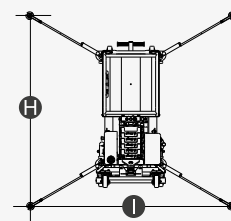

ТЕХНИЧЕСКИЕ ХАРАКТЕРИСТИКИ

Размер	Метрическая система мер	Британская система мер
Максимальная рабочая высота A	12,50 м	41 фут
Максимальная высота платформы B	10,50 м	34 фута 5 дюймов
Габаритная длина (в сложенном состоянии) C	1,53 м	5 футов
Габаритная длина (с наклоном назад) D	2,63 м	8 футов 8 дюймов
Габаритная ширина E	0,75 м	2 фута 6 дюймов
Габаритная высота (в сложенном состоянии) F	2,35 м	7 футов 9 дюймов
Габаритная высота (с наклоном назад) G	1,70 м	5 футов 7 дюймов
Зона выдвижения выносных опор, длина H/ширина I	2,08/2,15 м	6 футов 10 дюймов/ 7 футов 1 дюйм
Размеры платформы (длина × ширина)	0,70 × 0,60 м	2 фута 4 дюйма × 2 фута
Дорожный просвет	0,055 м	2 дюйма
Шины (передние колеса)	0,20 м	8 дюймов
Шины (задние колеса)	0,13 м	5 дюймов

Рабочие характеристики

Безопасная рабочая нагрузка	150 кг	330 фунтов
Максимальное количество людей	1	1
Скорость подъема/опускания	40/26 с	40/26 с

Масса

Масса, переменный ток	530 кг	1168 фунтов
Масса, постоянный ток	553 кг	1219 фунтов

Источник энергии

Аккумуляторная батарея	12 В/85 А·ч	12 В/85 А·ч
Зарядное устройство	12 В/15 А	12 В/15 А
Подъемный двигатель (переменный ток)	220 В переменного тока/ 1,5 кВт	220 В переменного тока/ 1,5 кВт
Подъемный двигатель (постоянный ток)	12 В постоянного тока/ 1,5 кВт	12 В постоянного тока/ 1,5 кВт

ЭЛЕКТРО