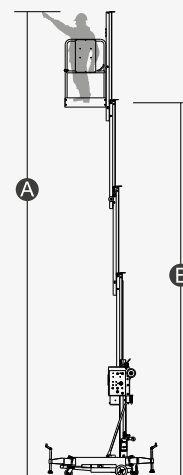

ТЕХНИЧЕСКИЕ ХАРАКТЕРИСТИКИ

Размер	Метрическая система мер	Британская система мер
Максимальная рабочая высота A	12,50 м	41 фут
Максимальная высота платформы B	10,50 м	34 фута 5 дюймов
Габаритная длина (в сложенном состоянии) C	1,53 м	5 футов
Габаритная длина (с наклоном назад) D	2,63 м	8 футов 8 дюймов
Габаритная ширина E	0,75 м	2 фута 6 дюймов
Габаритная высота (в сложенном состоянии) F	2,35 м	7 футов 9 дюймов
Габаритная высота (с наклоном назад) G	1,70 м	5 футов 7 дюймов
Зона выдвижения выносных опор, длина H/ширина I	2,08/2,15 м	6 футов 10 дюймов/ 7 футов 1 дюйм
Размеры платформы (длина × ширина)	0,70 × 0,60 м	2 фута 4 дюйма × 2 фута
Дорожный просвет	0,055 м	2 дюйма
Шины (передние колеса)	0,20 м	8 дюймов
Шины (задние колеса)	0,13 м	5 дюймов

Рабочие характеристики

Безопасная рабочая нагрузка	150 кг	330 фунтов
Максимальное количество людей	1	1
Скорость подъема/опускания	40/26 с	40/26 с

Масса

Масса, переменный ток	530 кг	1168 фунтов
Масса, постоянный ток	553 кг	1219 фунтов

Источник энергии

Аккумуляторная батарея	12 В/85 А·ч	12 В/85 А·ч
Зарядное устройство	12 В/15 А	12 В/15 А
Подъемный двигатель (переменный ток)	220 В переменного тока/ 1,5 кВт	220 В переменного тока/ 1,5 кВт
Подъемный двигатель (постоянный ток)	12 В постоянного тока/ 1,5 кВт	12 В постоянного тока/ 1,5 кВт

ЭЛЕКТРО