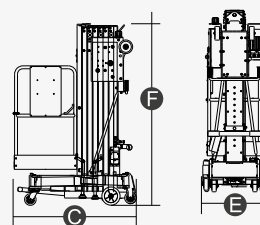

ТЕХНИЧЕСКИЕ ХАРАКТЕРИСТИКИ

Размер	Метрическая система мер	Британская система мер
Максимальная рабочая высота A	12,50 м	41 фут
Максимальная высота платформы B	10,50 м	34 фута 5 дюймов
Габаритная длина (в сложенном состоянии) C	1,53 м	5 футов
Габаритная длина (с наклоном назад) D	2,63 м	8 футов 8 дюймов
Габаритная ширина E	0,75 м	2 фута 6 дюймов
Габаритная высота (в сложенном состоянии) F	2,35 м	7 футов 9 дюймов
Габаритная высота (с наклоном назад) G	1,70 м	5 футов 7 дюймов
Зона выдвижения выносных опор, длина H/ширина I	2,08/2,15 м	6 футов 10 дюймов/ 7 футов 1 дюйм
Размеры платформы (длина × ширина)	0,70 × 0,60 м	2 фута 4 дюйма × 2 фута
Дорожный просвет	0,055 м	2 дюйма
Шины (передние колеса)	0,20 м	8 дюймов
Шины (задние колеса)	0,13 м	5 дюймов

Рабочие характеристики

Безопасная рабочая нагрузка	150 кг	330 фунтов
Максимальное количество людей	1	1
Скорость подъема/опускания	40/26 с	40/26 с

Масса

Масса, переменный ток	530 кг	1168 фунтов
Масса, постоянный ток	553 кг	1219 фунтов

Источник энергии

Аккумуляторная батарея	12 В/85 А·ч	12 В/85 А·ч
Зарядное устройство	12 В/15 А	12 В/15 А
Подъемный двигатель (переменный ток)	220 В переменного тока/ 1,5 кВт	220 В переменного тока/ 1,5 кВт
Подъемный двигатель (постоянный ток)	12 В постоянного тока/ 1,5 кВт	12 В постоянного тока/ 1,5 кВт

ЭЛЕКТРО