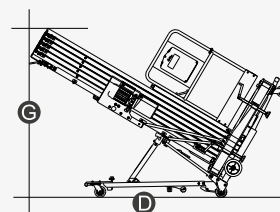

ТЕХНИЧЕСКИЕ ХАРАКТЕРИСТИКИ

Размер	Метрическая система мер	Британская система мер
Максимальная рабочая высота A	12,50 м	41 фут
Максимальная высота платформы B	10,50 м	34 фута 5 дюймов
Габаритная длина (в сложенном состоянии) C	1,53 м	5 футов
Габаритная длина (с наклоном назад) D	2,63 м	8 футов 8 дюймов
Габаритная ширина E	0,75 м	2 фута 6 дюймов
Габаритная высота (в сложенном состоянии) F	2,35 м	7 футов 9 дюймов
Габаритная высота (с наклоном назад) G	1,70 м	5 футов 7 дюймов
Зона выдвижения выносных опор, длина H/ширина I	2,08/2,15 м	6 футов 10 дюймов/ 7 футов 1 дюйм
Размеры платформы (длина × ширина)	0,70 × 0,60 м	2 фута 4 дюйма × 2 фута
Дорожный просвет	0,055 м	2 дюйма
Шины (передние колеса)	0,20 м	8 дюймов
Шины (задние колеса)	0,13 м	5 дюймов

Рабочие характеристики

Безопасная рабочая нагрузка	150 кг	330 фунтов
Максимальное количество людей	1	1
Скорость подъема/опускания	40/26 с	40/26 с

Масса

Масса, переменный ток	530 кг	1168 фунтов
Масса, постоянный ток	553 кг	1219 фунтов

Источник энергии

Аккумуляторная батарея	12 В/85 А·ч	12 В/85 А·ч
Зарядное устройство	12 В/15 А	12 В/15 А
Подъемный двигатель (переменный ток)	220 В переменного тока/ 1,5 кВт	220 В переменного тока/ 1,5 кВт
Подъемный двигатель (постоянный ток)	12 В постоянного тока/ 1,5 кВт	12 В постоянного тока/ 1,5 кВт

ЭЛЕКТРО